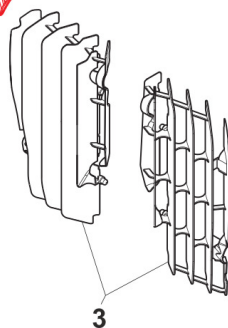

RED-DREAM
RED DREAM LIMITED Ed MY 22/25

RED DREAM 2T SM

RED
DREAM

2S | 2T
EN

TM 0660.01

RED-DREAM
RED DREAM LIMITED Ed MY 22/25

RED DREAM 2T SM

3

Pos.	Codice	Q.tà	Note	Descrizione	Description
1	67255.11	1		PARAFANGO ANT SM 2008 RED	
2	67448	1		PROTEZ.KIT FORC.USD ROSSO 2020	FORK PROTECTION MY 2020 - RED
3	F23330	1		KIT PROTEZ. RAD. TM MY 12/23 CPL NERO	RADIATOR PROTECTION GRILLE MY 2012 - BLACK
4	67460	1		SET CONV. ARIA 2T/4T MY22-> ROSSI	RAD SHROUDS 2S/4S, RH+LH, MY 2022 - RED
5	67430	1		PARAFANGO POSTERIORE 2T/4T MY22-> ROSSO	REAR FENDER MY 2022 - RED
6	67462	1		SET LATER. P.NUM. 2T MY22-> ROSSI	SET, REAR N.PLATE, 2S MY 2022 - RED
7	67395	1		SELLA CROSS/ENDURO M.2022 2T/4T CPL BLUTERMOSALDATA	
8	67401	1		COPERTINA SELLA CROSS/ENDURO M.2022 2T/4T BLUTERMOSALDATA	
9	67361	1		SPUGNA SELLA CROSS/ENDURO MOD.2022 2T/4T X 67363	
10	67435	1		COVER SERBATOIO 2T MY22-> ROSSO	COVER, FUEL TANK 2S, MY 2022 - RED
11	67444	1		PORTAFARO CPL ROSSO C/FARO LED MY20->	
12	67443	1		PORTAFARO NUDO MY20 ROSSO (X 67444)