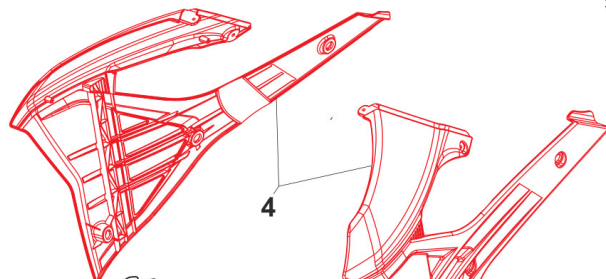

RED-DREAM
RED DREAM LIMITED Ed MY 22/25

RED DREAM 2T SM

RED
DREAM

2S | 2T
EN

TM 0660.01

RED-DREAM
RED DREAM LIMITED Ed MY 22/25

RED DREAM 2T SM

3

Pos.	Codice	Q.tà	Note	Descrizione	Description
1	67255.11	1		PARAFANGO ANT SM 2008 RED	
2	67448	1		PROTEZ.KIT FORC.USD ROSSO 2020	FORK PROTECTION MY 2020 - RED
3	F23330	1		KIT PROTEZ. RAD. TM MY 12/23 CPL NERO	RADIATOR PROTECTION GRILLE MY 2012 - BLACK
4	67460	1		SET CONV. ARIA 2T/4T MY22-> ROSSI	RAD SHROUDS 2S/4S, RH+LH, MY 2022 - RED
5	67430	1		PARAFANGO POSTERIORE 2T/4T MY22-> ROSSO	REAR FENDER MY 2022 - RED
6	67462	1		SET LATER. P.NUM. 2T MY22-> ROSSI	SET, REAR N.PLATE, 2S MY 2022 - RED
7	67395	1		SELLA CROSS/ENDURO M.2022 2T/4T CPL BLUTERMOSALDATA	
8	67401	1		COPERTINA SELLA CROSS/ENDURO M.2022 2T/4T BLUTERMOSALDATA	
9	67361	1		SPUGNA SELLA CROSS/ENDURO MOD.2022 2T/4T X 67363	
10	67435	1		COVER SERBATOIO 2T MY22-> ROSSO	COVER, FUEL TANK 2S, MY 2022 - RED
11	67444	1		PORTAFARO CPL ROSSO C/FARO LED MY20->	
12	67443	1		PORTAFARO NUDO MY20 ROSSO (X 67444)