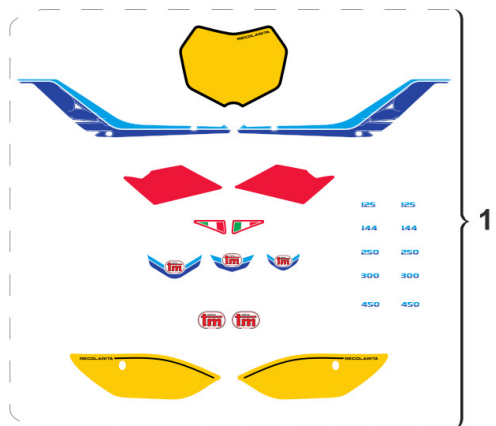

**RED-DREAM**  
**RED DREAM LIMITED Ed MY 22/25**

**KIT ADESIVI 2T RED DREAM**

**REGOLARITÀ**

**RACING**

**CROSS**

**SUPERMOTO**

1

2

3

4

TM0661

**RED-DREAM**  
**RED DREAM LIMITED Ed MY 22/25**

**KIT ADESIVI 2T RED DREAM**

**8**

| Pos. | Codice  | Q.tà | Note | Descrizione                            | Description |
|------|---------|------|------|--|-------------|
| 1    | 94264.1 | 1    |      | KIT ADESIVI 2T RED DREAM - REGOLARITA' |             |
| 2    | 94264.2 | 1    |      | KIT ADESIVI 2T RED DREAM - RACING      |             |
| 3    | 94264.3 | 1    |      | KIT ADESIVI 2T RED DREAM - CROSS       |             |
| 4    | 94264.4 | 1    |      | KIT ADESIVI 2T RED DREAM - SUPERMOTO   |             |

RED-DREAM  
RED DREAM LIMITED Ed MY 22/25

KIT ADESIVI 4T RED DREAM

9

TM

REGOLARITÀ

RACING

CROSS

SUPERMOTO