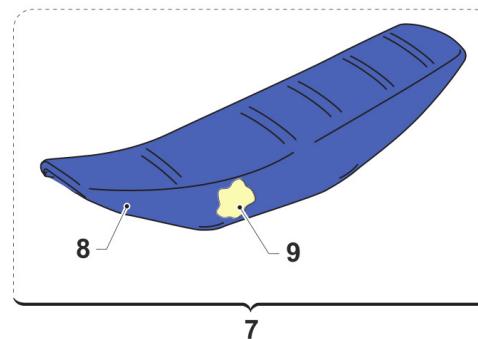

RED-DREAM
RED DREAM LIMITED Ed MY 22/25

RED DREAM 2T SM

RED
DREAM

2S | 2T
EN

TM 0660.01

RED-DREAM
RED DREAM LIMITED Ed MY 22/25

RED DREAM 2T SM

3

Pos.	Codice	Q.tà	Note	Descrizione	Description
1	67255.11	1		PARAFANGO ANT SM 2008 RED	
2	67448	1		PROTEZ.KIT FORC.USD ROSSO 2020	FORK PROTECTION MY 2020 - RED
3	F23330	1		KIT PROTEZ. RAD. TM MY 12/23 CPL NERO	RADIATOR PROTECTION GRILLE MY 2012 - BLACK
4	67460	1		SET CONV. ARIA 2T/4T MY22-> ROSSI	RAD SHROUDS 2S/4S, RH+LH, MY 2022 - RED
5	67430	1		PARAFANGO POSTERIORE 2T/4T MY22-> ROSSO	REAR FENDER MY 2022 - RED
6	67462	1		SET LATER. P.NUM. 2T MY22-> ROSSI	SET, REAR N.PLATE, 2S MY 2022 - RED
7	67395	1		SELLA CROSS/ENDURO M.2022 2T/4T CPL BLUTERMOSALDATA	
8	67401	1		COPERTINA SELLA CROSS/ENDURO M.2022 2T/4T BLUTERMOSALDATA	
9	67361	1		SPUGNA SELLA CROSS/ENDURO MOD.2022 2T/4T X 67363	
10	67435	1		COVER SERBATOIO 2T MY22-> ROSSO	COVER, FUEL TANK 2S, MY 2022 - RED
11	67444	1		PORTAFARO CPL ROSSO C/FARO LED MY20->	
12	67443	1		PORTAFARO NUDO MY20 ROSSO (X 67444)