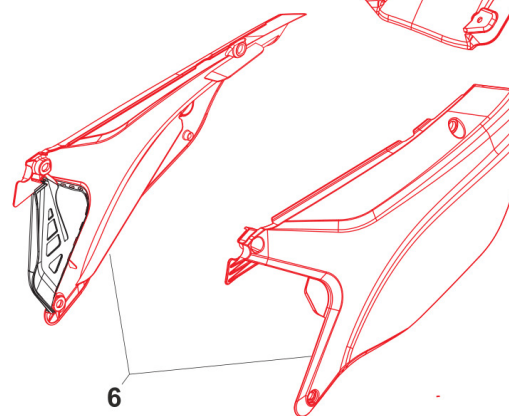

RED-DREAM
RED DREAM LIMITED Ed MY 22/25

RED DREAM 2T SM

RED
DREAM

2S | 2T
EN

TM 0660.01

RED-DREAM
RED DREAM LIMITED Ed MY 22/25

RED DREAM 2T SM

3

Pos.	Codice	Q.tà	Note	Descrizione	Description
1	67255.11	1		PARAFANGO ANT SM 2008 RED	
2	67448	1		PROTEZ.KIT FORC.USD ROSSO 2020	FORK PROTECTION MY 2020 - RED
3	F23330	1		KIT PROTEZ. RAD. TM MY 12/23 CPL NERO	RADIATOR PROTECTION GRILLE MY 2012 - BLACK
4	67460	1		SET CONV. ARIA 2T/4T MY22-> ROSSI	RAD SHROUDS 2S/4S, RH+LH, MY 2022 - RED
5	67430	1		PARAFANGO POSTERIORE 2T/4T MY22-> ROSSO	REAR FENDER MY 2022 - RED
6	67462	1		SET LATER. P.NUM. 2T MY22-> ROSSI	SET, REAR N.PLATE, 2S MY 2022 - RED
7	67395	1		SELLA CROSS/ENDURO M.2022 2T/4T CPL BLUTERMOSALDATA	
8	67401	1		COPERTINA SELLA CROSS/ENDURO M.2022 2T/4T BLUTERMOSALDATA	
9	67361	1		SPUGNA SELLA CROSS/ENDURO MOD.2022 2T/4T X 67363	
10	67435	1		COVER SERBATOIO 2T MY22-> ROSSO	COVER, FUEL TANK 2S, MY 2022 - RED
11	67444	1		PORTAFARO CPL ROSSO C/FARO LED MY20->	
12	67443	1		PORTAFARO NUDO MY20 ROSSO (X 67444)