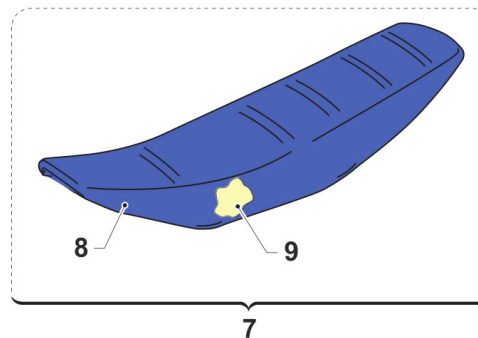

RED-DREAM
RED DREAM LIMITED Ed MY 22/25

RED DREAM 2T EN

RED
DREAM

2S | 2T
EN

TM 0660.01

RED-DREAM
RED DREAM LIMITED Ed MY 22/25

RED DREAM 2T EN

2

Pos.	Codice	Q.tà	Note	Descrizione	Description
1	67427	1		PARAFANGO ANTERIORE MY22-> ROSSO	FRONT FENDER MY 2022 - RED
2	67448	1		PROTEZ.KIT FORC.USD ROSSO 2020	FORK PROTECTION MY 2020 - RED
3	F23330	1		KIT PROTEZ. RAD. TM MY 12/23 CPL NERO	RADIATOR PROTECTION GRILLE MY 2012 - BLACK
4	67460	1		SET CONV. ARIA 2T/4T MY22-> ROSSI	RAD SHROUDS 2S/4S, RH+LH, MY 2022 - RED
5	67430	1		PARAFANGO POSTERIORE 2T/4T MY22-> ROSSO	REAR FENDER MY 2022 - RED
6	67462	1		SET LATER. P.NUM. 2T MY22-> ROSSI	SET, REAR N.PLATE, 2S MY 2022 - RED
7	67395	1		SELLA CROSS/ENDURO M.2022 2T/4T CPL BLUTERMOSALDATA	
8	67401	1		COPERTINA SELLA CROSS/ENDURO M.2022 2T/4T BLUTERMOSALDATA	
9	67361	1		SPUGNA SELLA CROSS/ENDURO MOD.2022 2T/4T X 67363	
10	67435	1		COVER SERBATOIO 2T MY22-> ROSSO	COVER, FUEL TANK 2S, MY 2022 - RED
11	67444	1		PORTAFARO CPL ROSSO C/FARO LED MY20->	
12	67443	1		PORTAFARO NUDO MY20 ROSSO (X 67444)