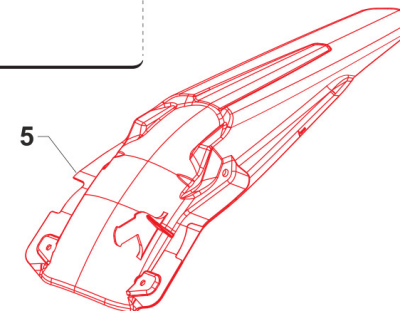

RED-DREAM
RED DREAM LIMITED Ed MY 22/25

RED DREAM 2T SM

RED
DREAM

2S | 2T
EN

TM 0660.01

RED-DREAM
RED DREAM LIMITED Ed MY 22/25

RED DREAM 2T SM

3

Pos.	Codice	Q.tà	Note	Descrizione	Description
1	67255.11	1		PARAFANGO ANT SM 2008 RED	
2	67448	1		PROTEZ.KIT FORC.USD ROSSO 2020	FORK PROTECTION MY 2020 - RED
3	F23330	1		KIT PROTEZ. RAD. TM MY 12/23 CPL NERO	RADIATOR PROTECTION GRILLE MY 2012 - BLACK
4	67460	1		SET CONV. ARIA 2T/4T MY22-> ROSSI	RAD SHROUDS 2S/4S, RH+LH, MY 2022 - RED
5	67430	1		PARAFANGO POSTERIORE 2T/4T MY22-> ROSSO	REAR FENDER MY 2022 - RED
6	67462	1		SET LATER. P.NUM. 2T MY22-> ROSSI	SET, REAR N.PLATE, 2S MY 2022 - RED
7	67395	1		SELLA CROSS/ENDURO M.2022 2T/4T CPL BLUTERMOSALDATA	
8	67401	1		COPERTINA SELLA CROSS/ENDURO M.2022 2T/4T BLUTERMOSALDATA	
9	67361	1		SPUGNA SELLA CROSS/ENDURO MOD.2022 2T/4T X 67363	
10	67435	1		COVER SERBATOIO 2T MY22-> ROSSO	COVER, FUEL TANK 2S, MY 2022 - RED
11	67444	1		PORTAFARO CPL ROSSO C/FARO LED MY20->	
12	67443	1		PORTAFARO NUDO MY20 ROSSO (X 67444)