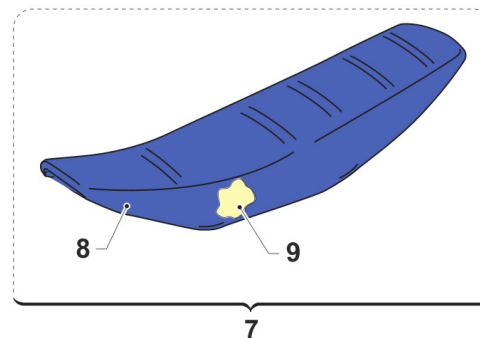

RED-DREAM
RED DREAM LIMITED Ed MY 22/25

RED DREAM 4T SMR

6

RED
DREAM

TM 0660.02

RED-DREAM
RED DREAM LIMITED Ed MY 22/25

RED DREAM 4T SMR

6

Pos.	Codice	Q.tà	Note	Descrizione	Description
1	67255.11	1		PARAFANGO ANT SM 2008 RED	
2	67448	1		PROTEZ.KIT FORC.USD ROSSO 2020	FORK PROTECTION MY 2020 - RED
3	F23330	1		KIT PROTEZ. RAD. TM MY 12/23 CPL NERO	RADIATOR PROTECTION GRILLE MY 2012 - BLACK
4	67460	1		SET CONV. ARIA 2T/4T MY22-> ROSSI	RAD SHROUDS 2S/4S, RH+LH, MY 2022 - RED
5	67430	1		PARAFANGO POSTERIORE 2T/4T MY22-> ROSSO	REAR FENDER MY 2022 - RED
6	67463	1		SET LATER. P.NUM. 4T MONO MY22-> ROSSI	SET, REAR N.PLATE, 4S SINGLE EX. MY 2022 - RED
6	67464	1		SET LATER. P.NUM. 4T TWIN MY22-> ROSSI	SET, REAR N.PLATE, 4S TWIN EX. MY 2022 - RED
7	67395	1		SELLA CROSS/ENDURO M.2022 2T/4T CPL BLUTERMOSALDATA	
8	67401	1		COPERTINA SELLA CROSS/ENDURO M.2022 2T/4T BLUTERMOSALDATA	
9	67361	1		SPUGNA SELLA CROSS/ENDURO MOD.2022 2T/4T X 67363	
10	67436	1		COPERCHIO CASSA FILTRO MOTO 4T MY22-> ROSSO	COVER, 4S AIRBOX, MY 2022 - RED
11	67444	1		PORTAFARO CPL ROSSO C/FARO LED MY20->	
12	67443			PORTAFARO NUDO MY20 ROSSO (X 67444)