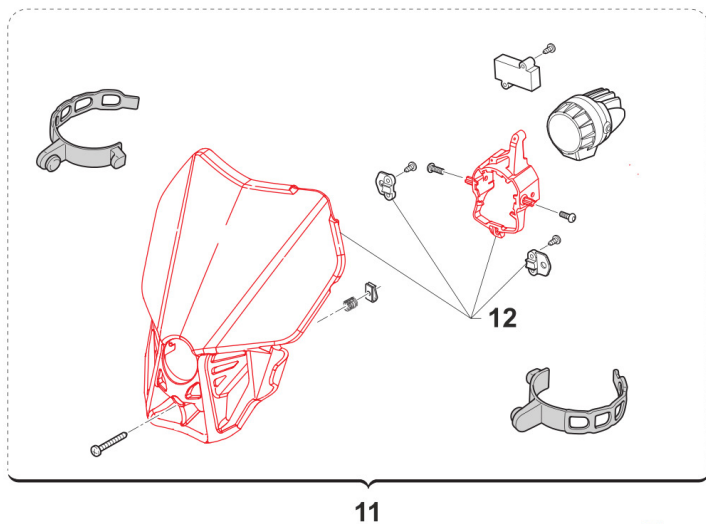

RED-DREAM
RED DREAM LIMITED Ed MY 22/25

RED DREAM 2T SM

RED
DREAM

2S | 2T
EN

TM 0660.01

RED-DREAM
RED DREAM LIMITED Ed MY 22/25

RED DREAM 2T SM

3

Pos.	Codice	Q.tà	Note	Descrizione	Description
1	67255.11	1		PARAFANGO ANT SM 2008 RED	
2	67448	1		PROTEZ.KIT FORC.USD ROSSO 2020	FORK PROTECTION MY 2020 - RED
3	F23330	1		KIT PROTEZ. RAD. TM MY 12/23 CPL NERO	RADIATOR PROTECTION GRILLE MY 2012 - BLACK
4	67460	1		SET CONV. ARIA 2T/4T MY22-> ROSSI	RAD SHROUDS 2S/4S, RH+LH, MY 2022 - RED
5	67430	1		PARAFANGO POSTERIORE 2T/4T MY22-> ROSSO	REAR FENDER MY 2022 - RED
6	67462	1		SET LATER. P.NUM. 2T MY22-> ROSSI	SET, REAR N.PLATE, 2S MY 2022 - RED
7	67395	1		SELLA CROSS/ENDURO M.2022 2T/4T CPL BLUTERMOSALDATA	
8	67401	1		COPERTINA SELLA CROSS/ENDURO M.2022 2T/4T BLUTERMOSALDATA	
9	67361	1		SPUGNA SELLA CROSS/ENDURO MOD.2022 2T/4T X 67363	
10	67435	1		COVER SERBATOIO 2T MY22-> ROSSO	COVER, FUEL TANK 2S, MY 2022 - RED
11	67444	1		PORTAFARO CPL ROSSO C/FARO LED MY20->	
12	67443	1		PORTAFARO NUDO MY20 ROSSO (X 67444)