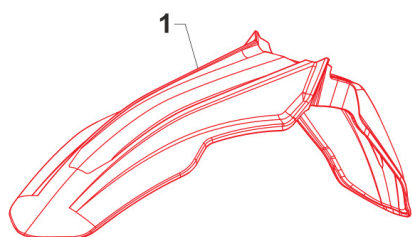

RED-DREAM
RED DREAM LIMITED Ed MY 22/25

RED DREAM 2T SM

RED
DREAM

2S | 2T
EN

TM 0660.01

RED-DREAM
RED DREAM LIMITED Ed MY 22/25

RED DREAM 2T SM

3

Pos.	Codice	Q.tà	Note	Descrizione	Description
1	67255.11	1		PARAFANGO ANT SM 2008 RED	
2	67448	1		PROTEZ.KIT FORC.USD ROSSO 2020	FORK PROTECTION MY 2020 - RED
3	F23330	1		KIT PROTEZ. RAD. TM MY 12/23 CPL NERO	RADIATOR PROTECTION GRILLE MY 2012 - BLACK
4	67460	1		SET CONV. ARIA 2T/4T MY22-> ROSSI	RAD SHROUDS 2S/4S, RH+LH, MY 2022 - RED
5	67430	1		PARAFANGO POSTERIORE 2T/4T MY22-> ROSSO	REAR FENDER MY 2022 - RED
6	67462	1		SET LATER. P.NUM. 2T MY22-> ROSSI	SET, REAR N.PLATE, 2S MY 2022 - RED
7	67395	1		SELLA CROSS/ENDURO M.2022 2T/4T CPL BLUTERMOSALDATA	
8	67401	1		COPERTINA SELLA CROSS/ENDURO M.2022 2T/4T BLUTERMOSALDATA	
9	67361	1		SPUGNA SELLA CROSS/ENDURO MOD.2022 2T/4T X 67363	
10	67435	1		COVER SERBATOIO 2T MY22-> ROSSO	COVER, FUEL TANK 2S, MY 2022 - RED
11	67444	1		PORTAFARO CPL ROSSO C/FARO LED MY20->	
12	67443	1		PORTAFARO NUDO MY20 ROSSO (X 67444)